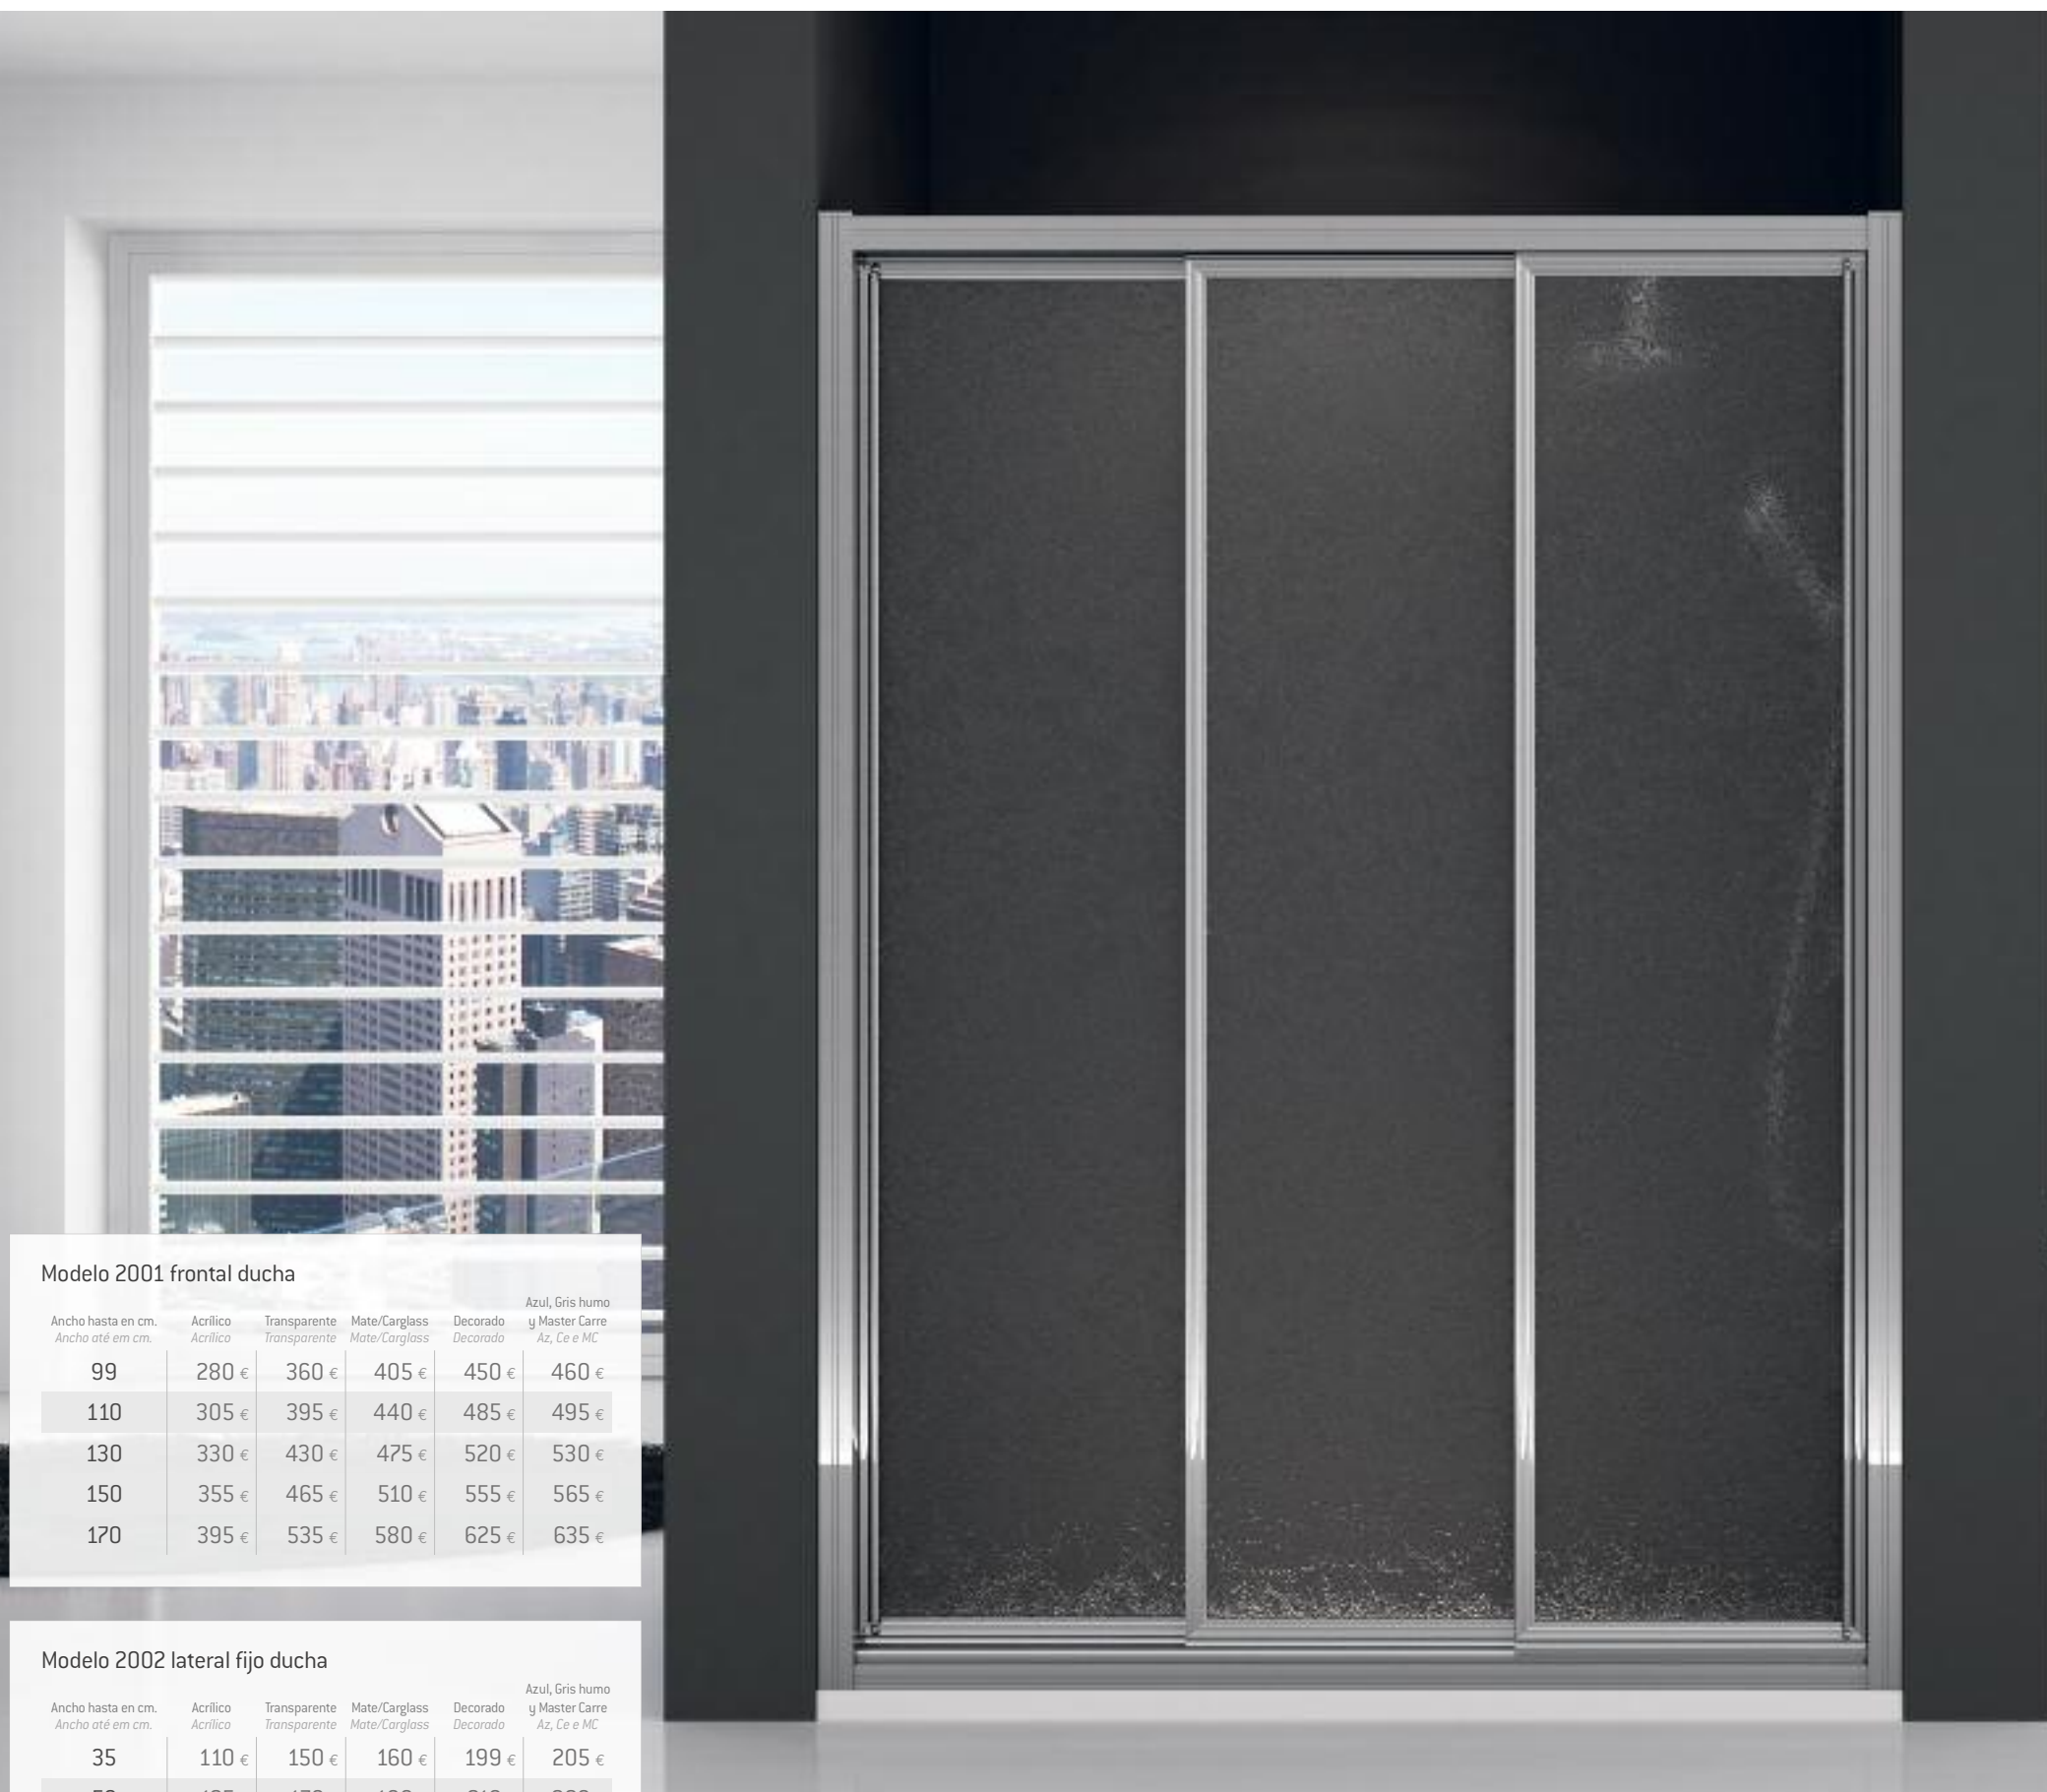

Altura 185 cm. Características del Grupo en la página 81.

Ver los 72 vidrios decorados disponibles para este modelo en páginas 4 a 9.

Altura 185 cm. Características do Grupo na página 81.

Ver os 72 vidros decorados disponíveis para este modelo na páginas 4 a 9.