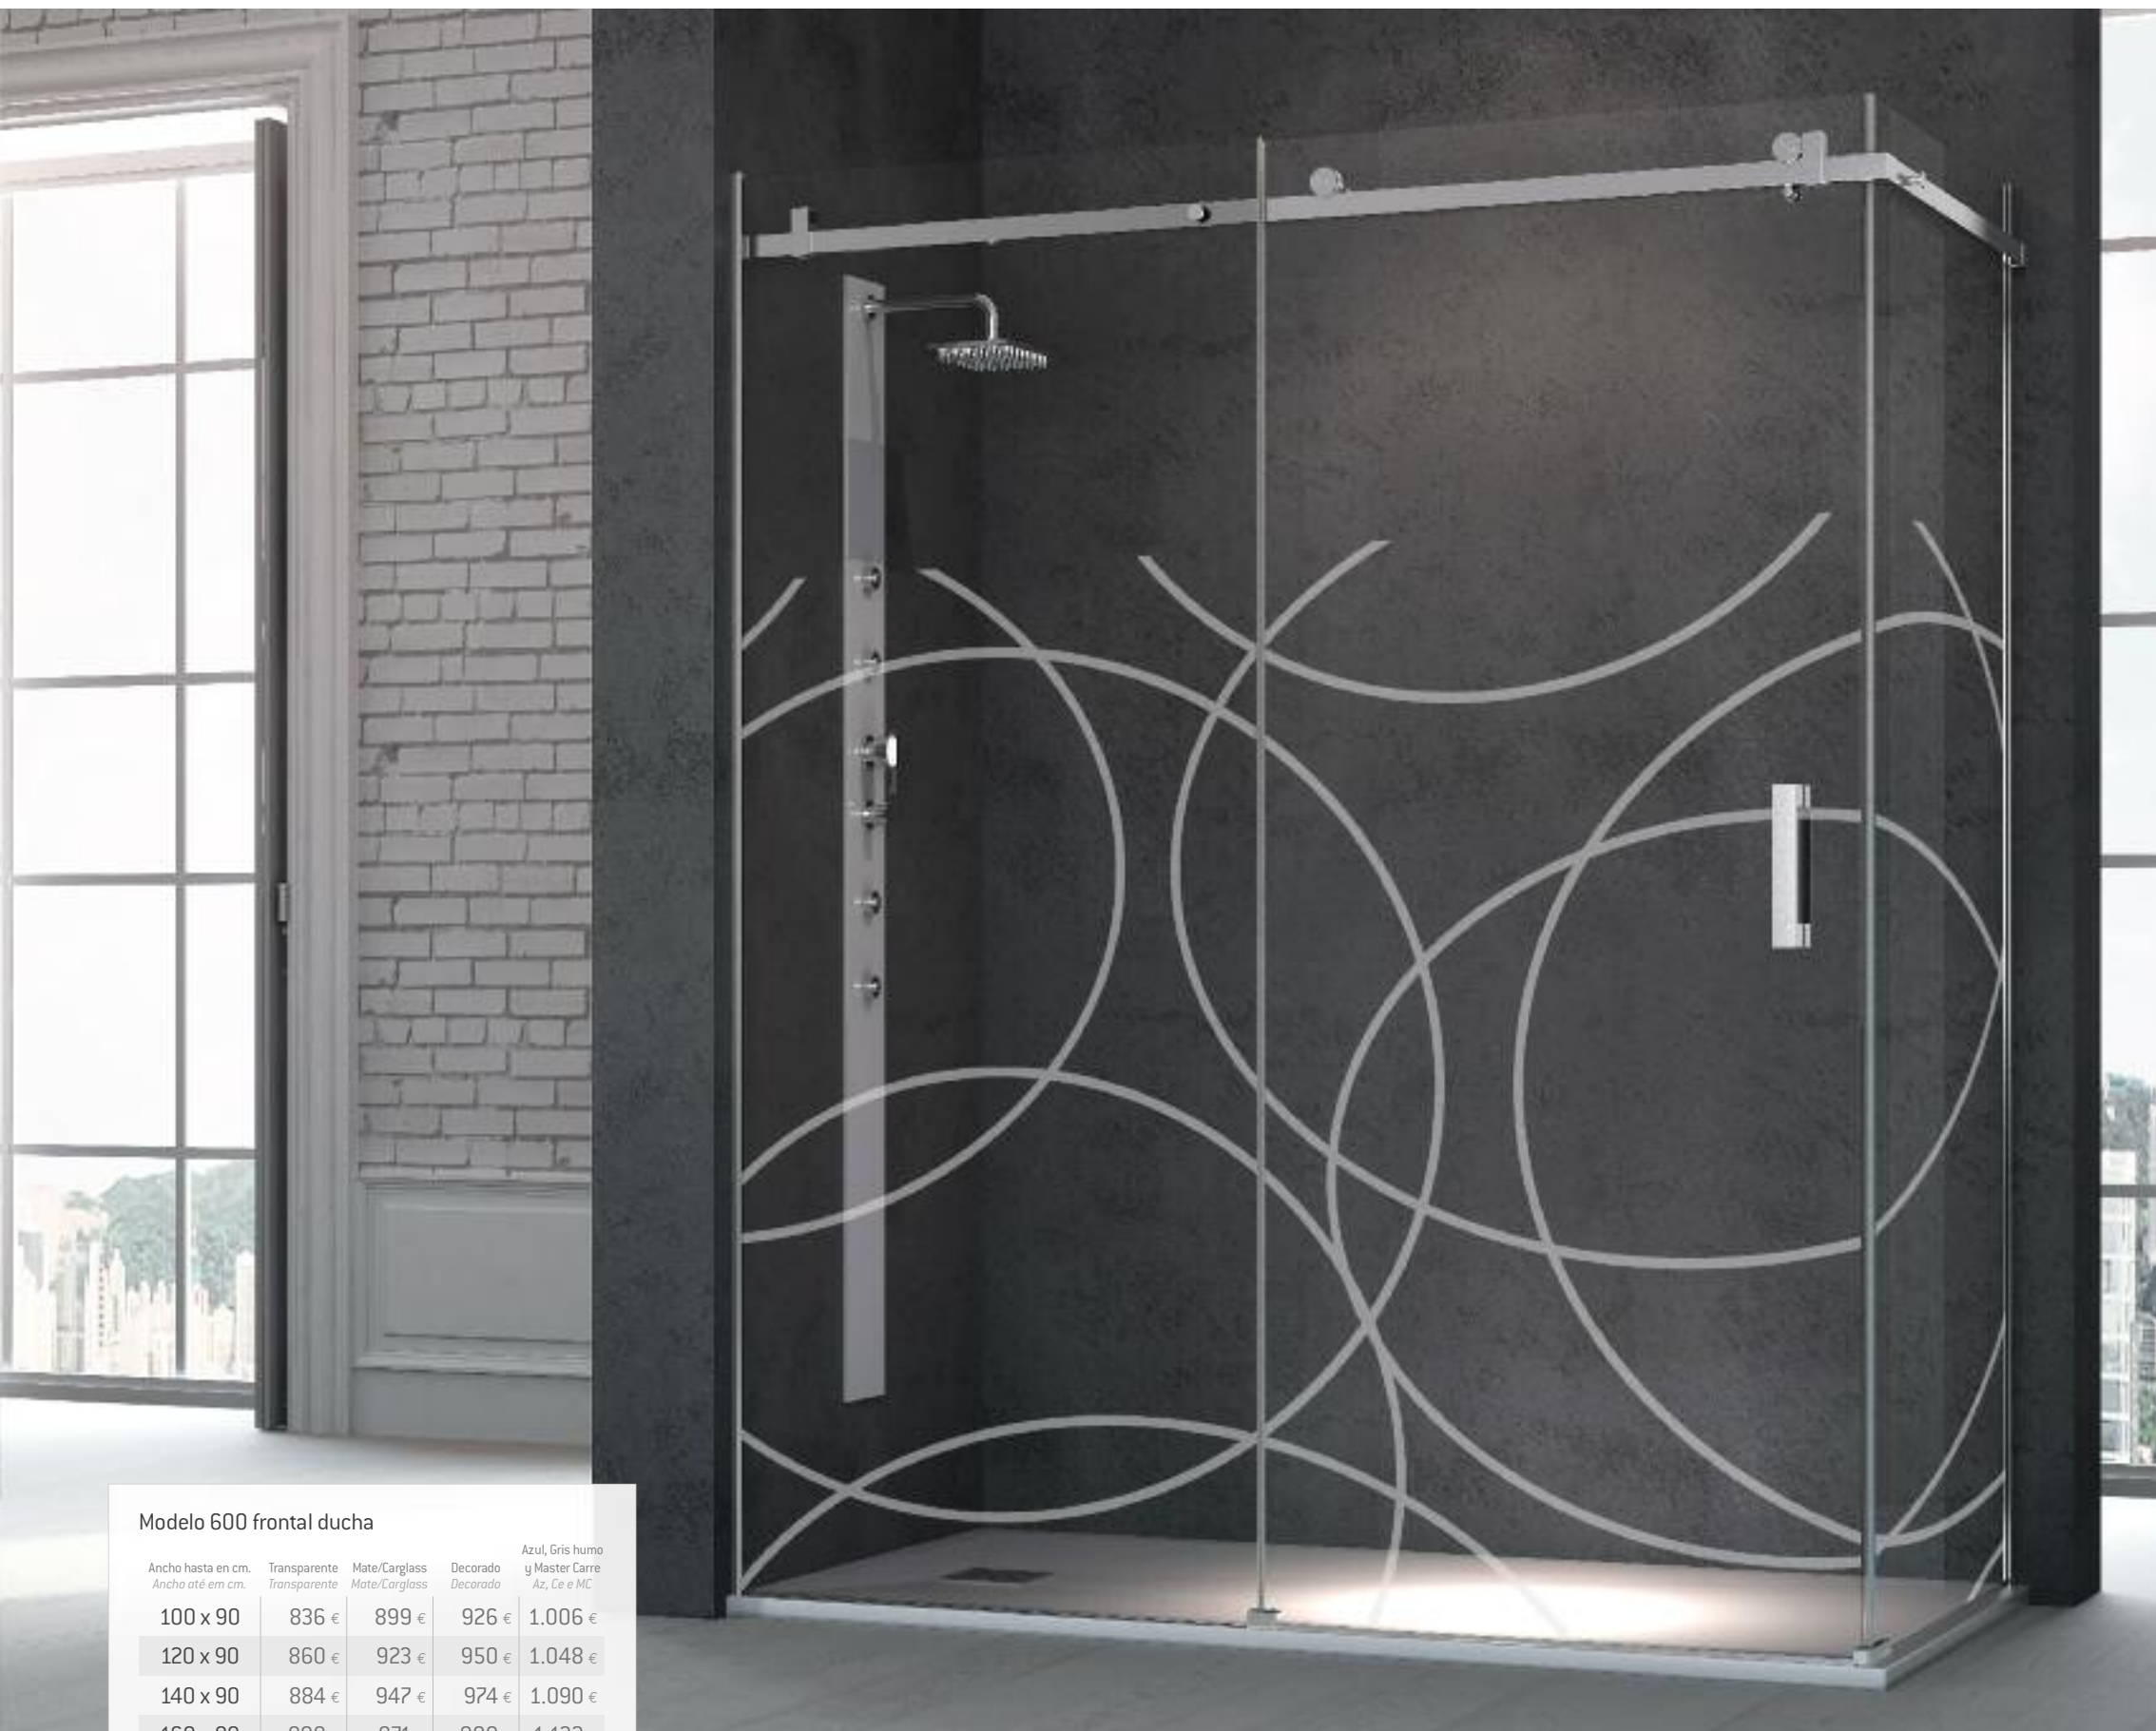

## Grupo 600

Sistema corredera hoja + fijo.

Rodamientos vistos.

Sin perfilera intermedia.

Perfil cromo.

Vidrio templado 6mm.

Fabricación a medida.

Clases de vidrio:

- Transparente
- Mate
- Carglass
- Master Carre
- Decorado
- Azul
- Gris humo

*Sistema de correr folha + fixo.*

*Rolamentos visíveis.*

*Sem caixilharia intermédia.*

*Perfil cromado.*

*Vidro temperado de 6 mm.*

*Fabrico por medida.*

*Tipos de vidro:*

- *Transparente*
- *Mate*
- *Carglass*
- *Master Carre*
- *Decorado*
- *Azul*
- *Cinzento-escuro*

Producto a medida fabricado en España.

*Produto fabricado por medida em Espanha.*