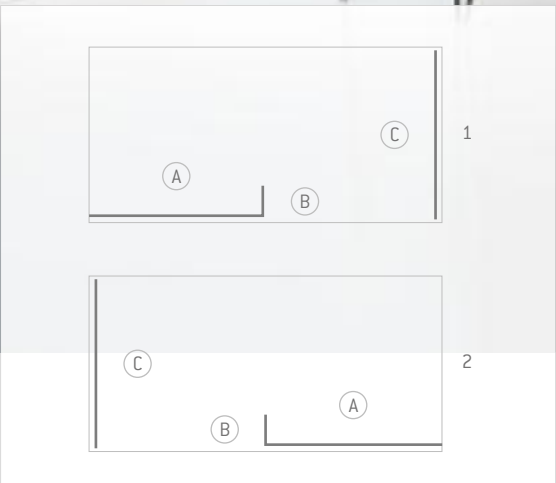

Modelo 703 conjunto de fijos ducha

Fijo frontal (A) Ancho hasta en cm. Ancho até em cm.	Transparente Transparente	Mate/Carglass Mate/Carglass	Decorado Decorada	Azul, Gris humo y Master Carre Az, Ce e MC
90	933 €	996 €	1.023 €	1.051 €
110	965 €	1.028 €	1.055 €	1.110 €

- Especificar lado de montaje
- Incluye fijo frontal A hasta 110 cm.
- Incluye fijo auxiliar B estándar de 35 cm.
- Incluye fijo lateral C hasta 90 cm.