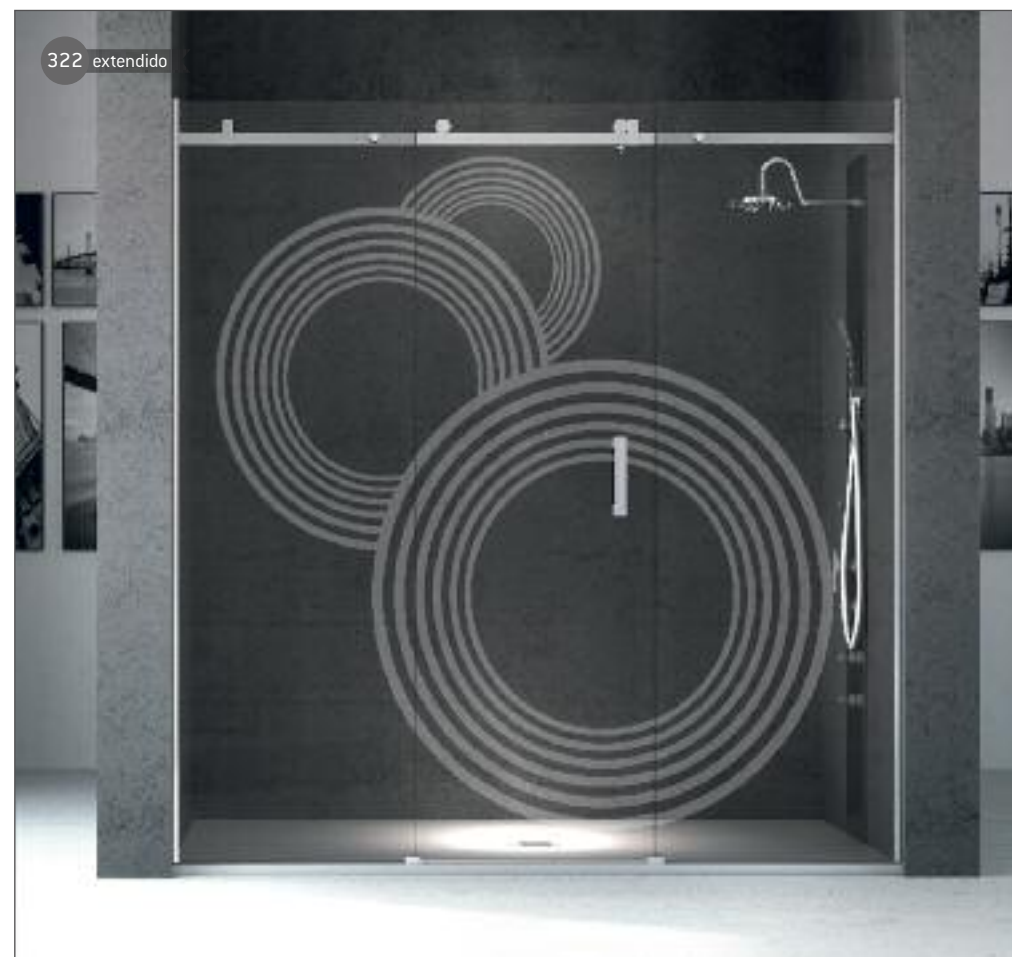

Los decorados que se muestran son orientativos, pudiendo variar según las medidas.

Fabricamos, al mismo precio, todos los decorados que aparecen en las páginas de esta edición.

Diseños exclusivos (modificación de los aquí expuestos, logotipos de hoteles, hospitales o vidrios personalizados, incrementa 200€ PVP.

Los decorados que se muestran son orientativos, pudiendo variar según las medidas.

Fabricamos, al mismo precio, todos los decorados que aparecen en las páginas de esta edición.

Vidrio Transparente

Vidrio Mate