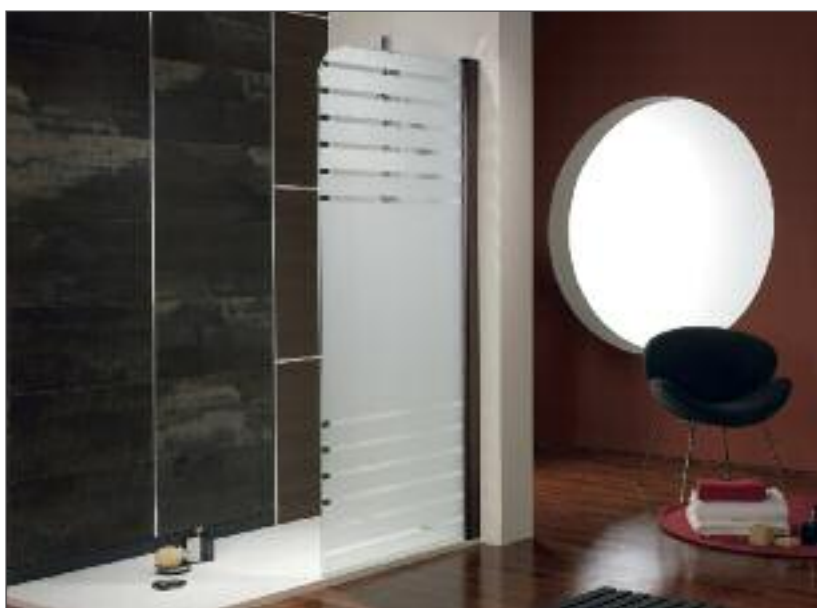

Altura 185 cm. Características del Grupo en la página 117.

Ver los 72 vidrios decorados disponibles para este modelo en páginas 4 a 9.

Altura 185 cm. Características do Grupo na página 117.

Ver os 72 vidros decorados disponíveis para este modelo nas páginas 4 a 9.

### Modelo 3010 en inox o plata

Ancho hasta en cm. Ancho até em cm.	Transparente Transparente	Mate/Carglass Mate/Carglass	Decorado Decorado	Azul, Gris humo y Master Carre Az, Ce e MC
85	325 €	340 €	355 €	472 €