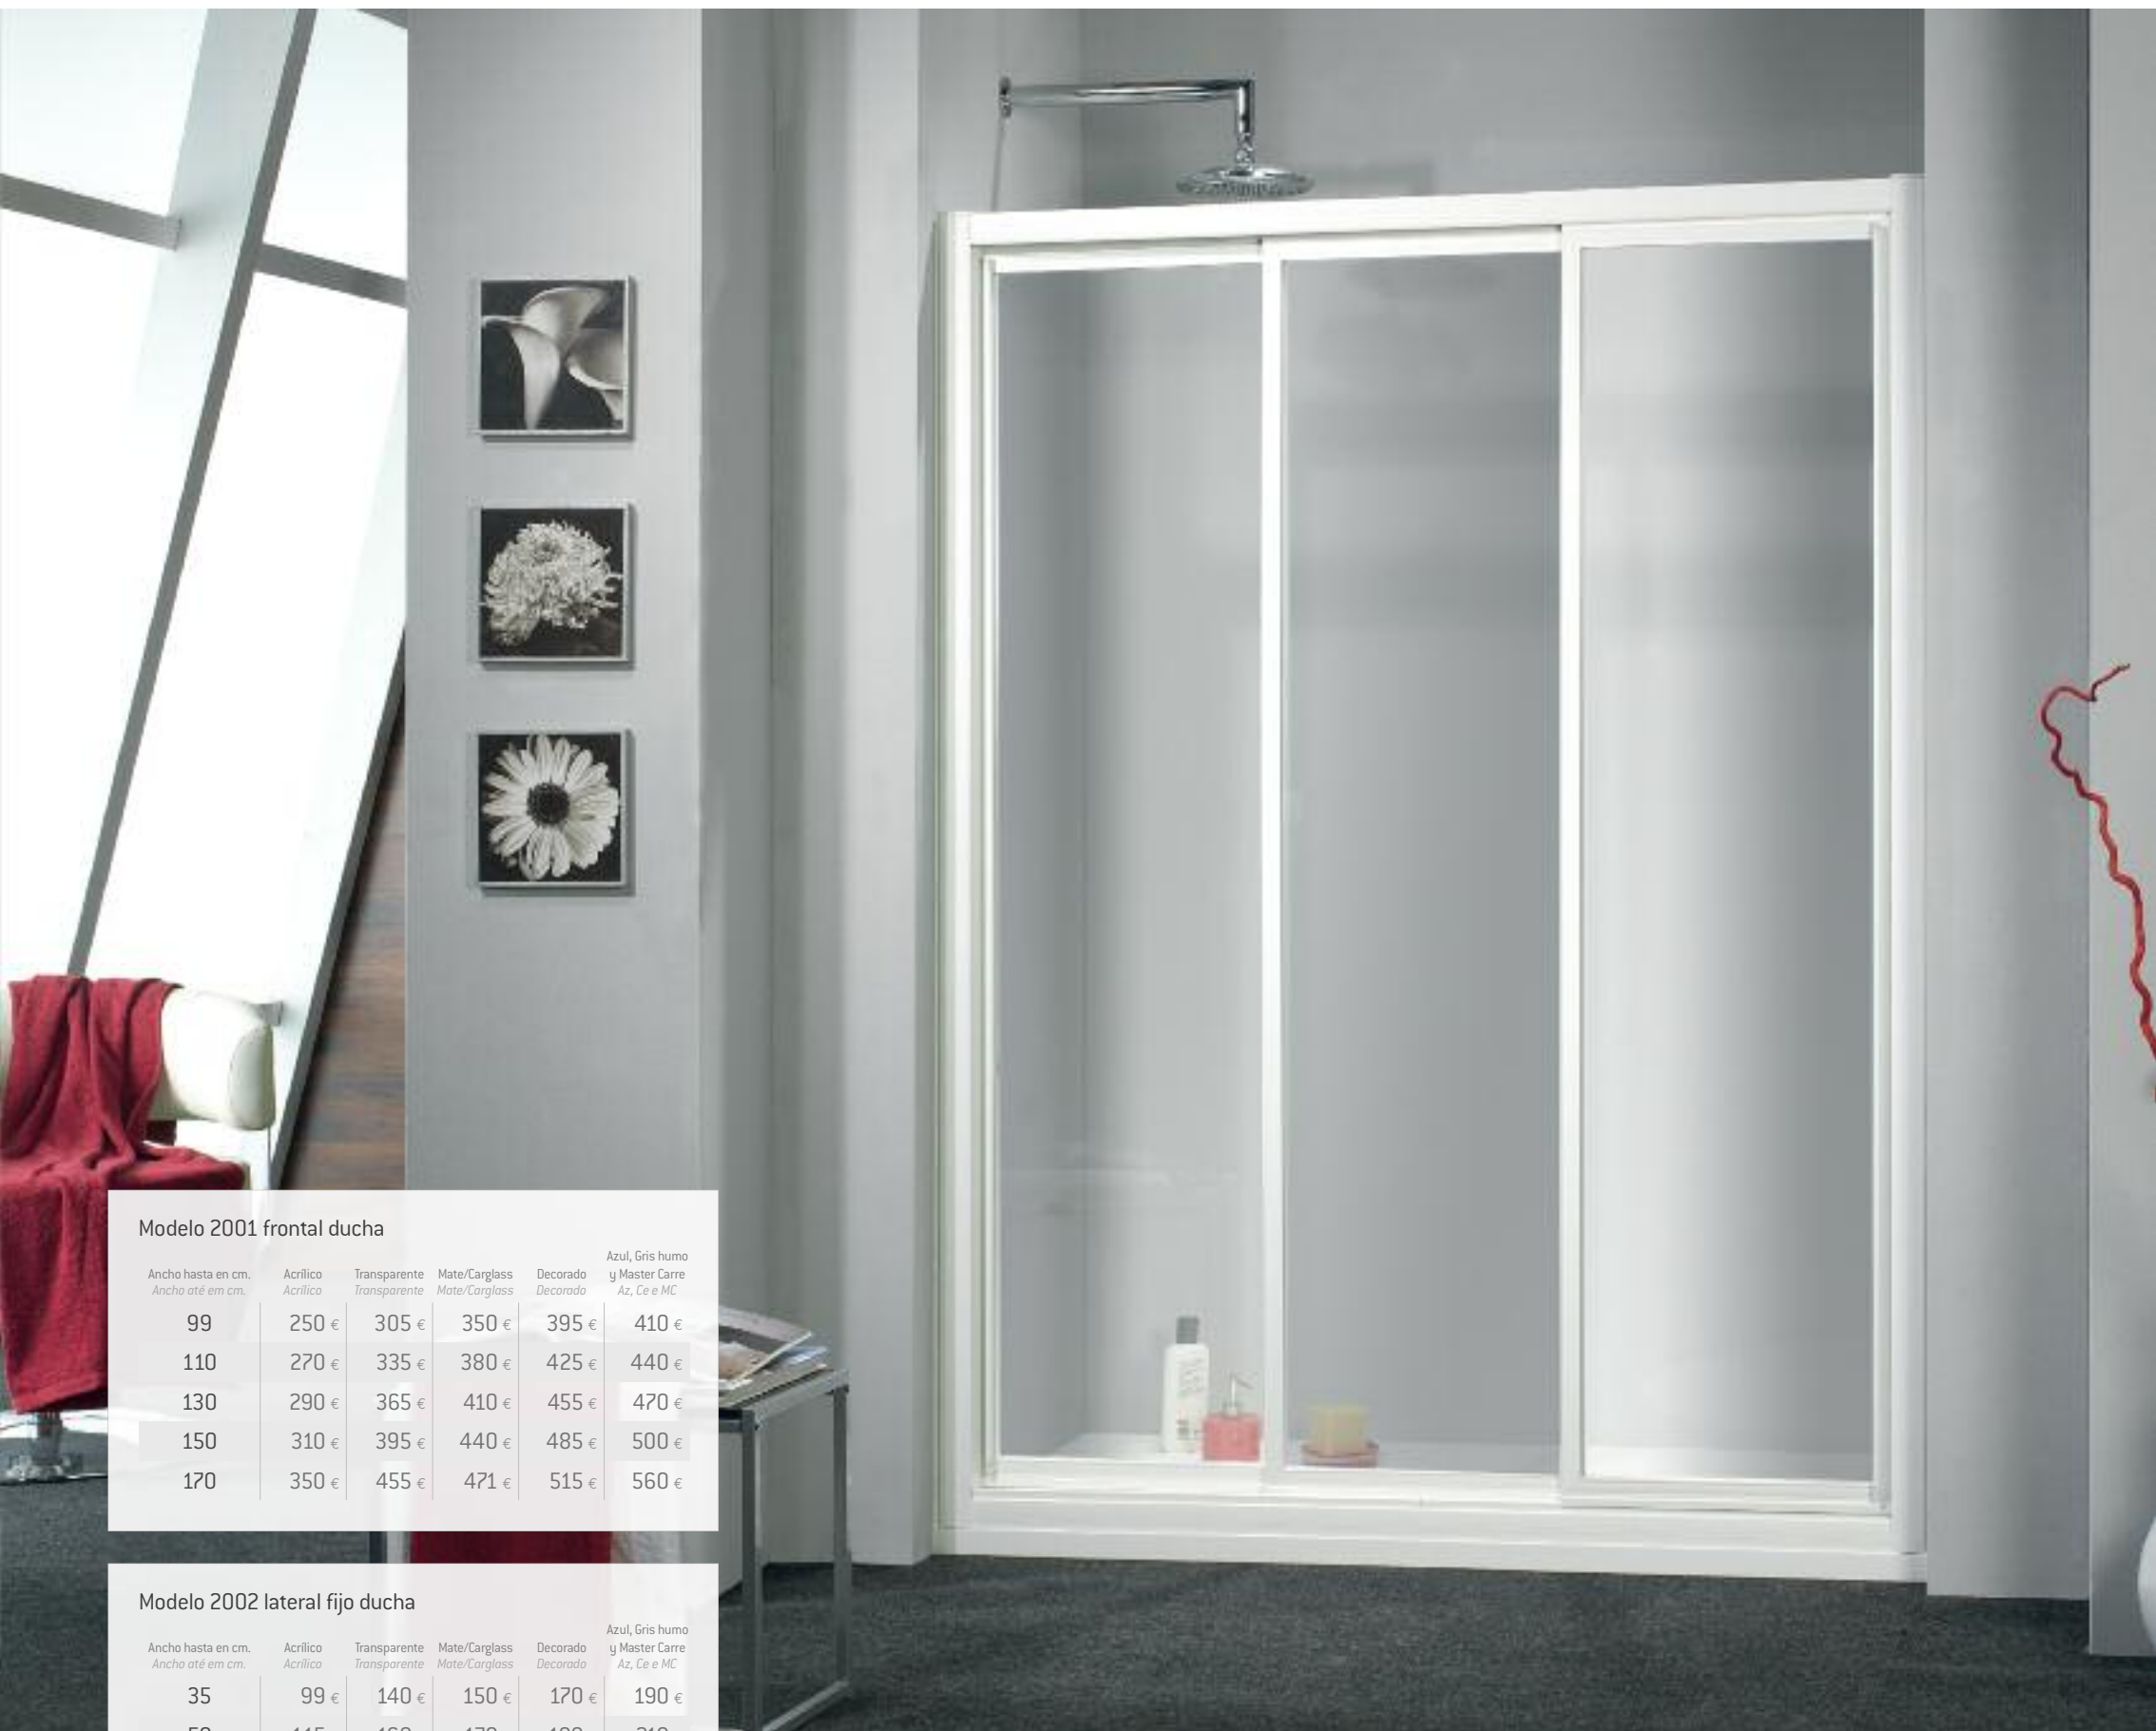

Modelo 2001 frontal ducha

Ancho hasta en cm. Ancho até em cm.	Acrílico Acrílico	Transparente Transparente	Mate/Carglass Mate/Carglass	Decorado Decorado	Azul, Gris humo y Master Carre Az, Ce e MC
99	250 €	305 €	350 €	395 €	410 €
110	270 €	335 €	380 €	425 €	440 €
130	290 €	365 €	410 €	455 €	470 €
150	310 €	395 €	440 €	485 €	500 €
170	350 €	455 €	471 €	515 €	560 €

Modelo 2002 lateral fijo ducha

Ancho hasta en cm. Ancho até em cm.	Acrílico Acrílico	Transparente Transparente	Mate/Carglass Mate/Carglass	Decorado Decorado	Azul, Gris humo y Master Carre Az, Ce e MC
35	99 €	140 €	150 €	170 €	190 €
50	115 €	160 €	170 €	190 €	210 €
70	130 €	180 €	190 €	210 €	230 €
90	145 €	199 €	210 €	230 €	250 €

Altura 185 cm. Características del Grupo en la página 81.

Ver los 72 vidrios decorados disponibles para este modelo en páginas 4 a 9.

Altura 185 cm. Características do Grupo na página 81.

Ver os 72 vidros decorados disponíveis para este modelo na páginas 4 a 9.