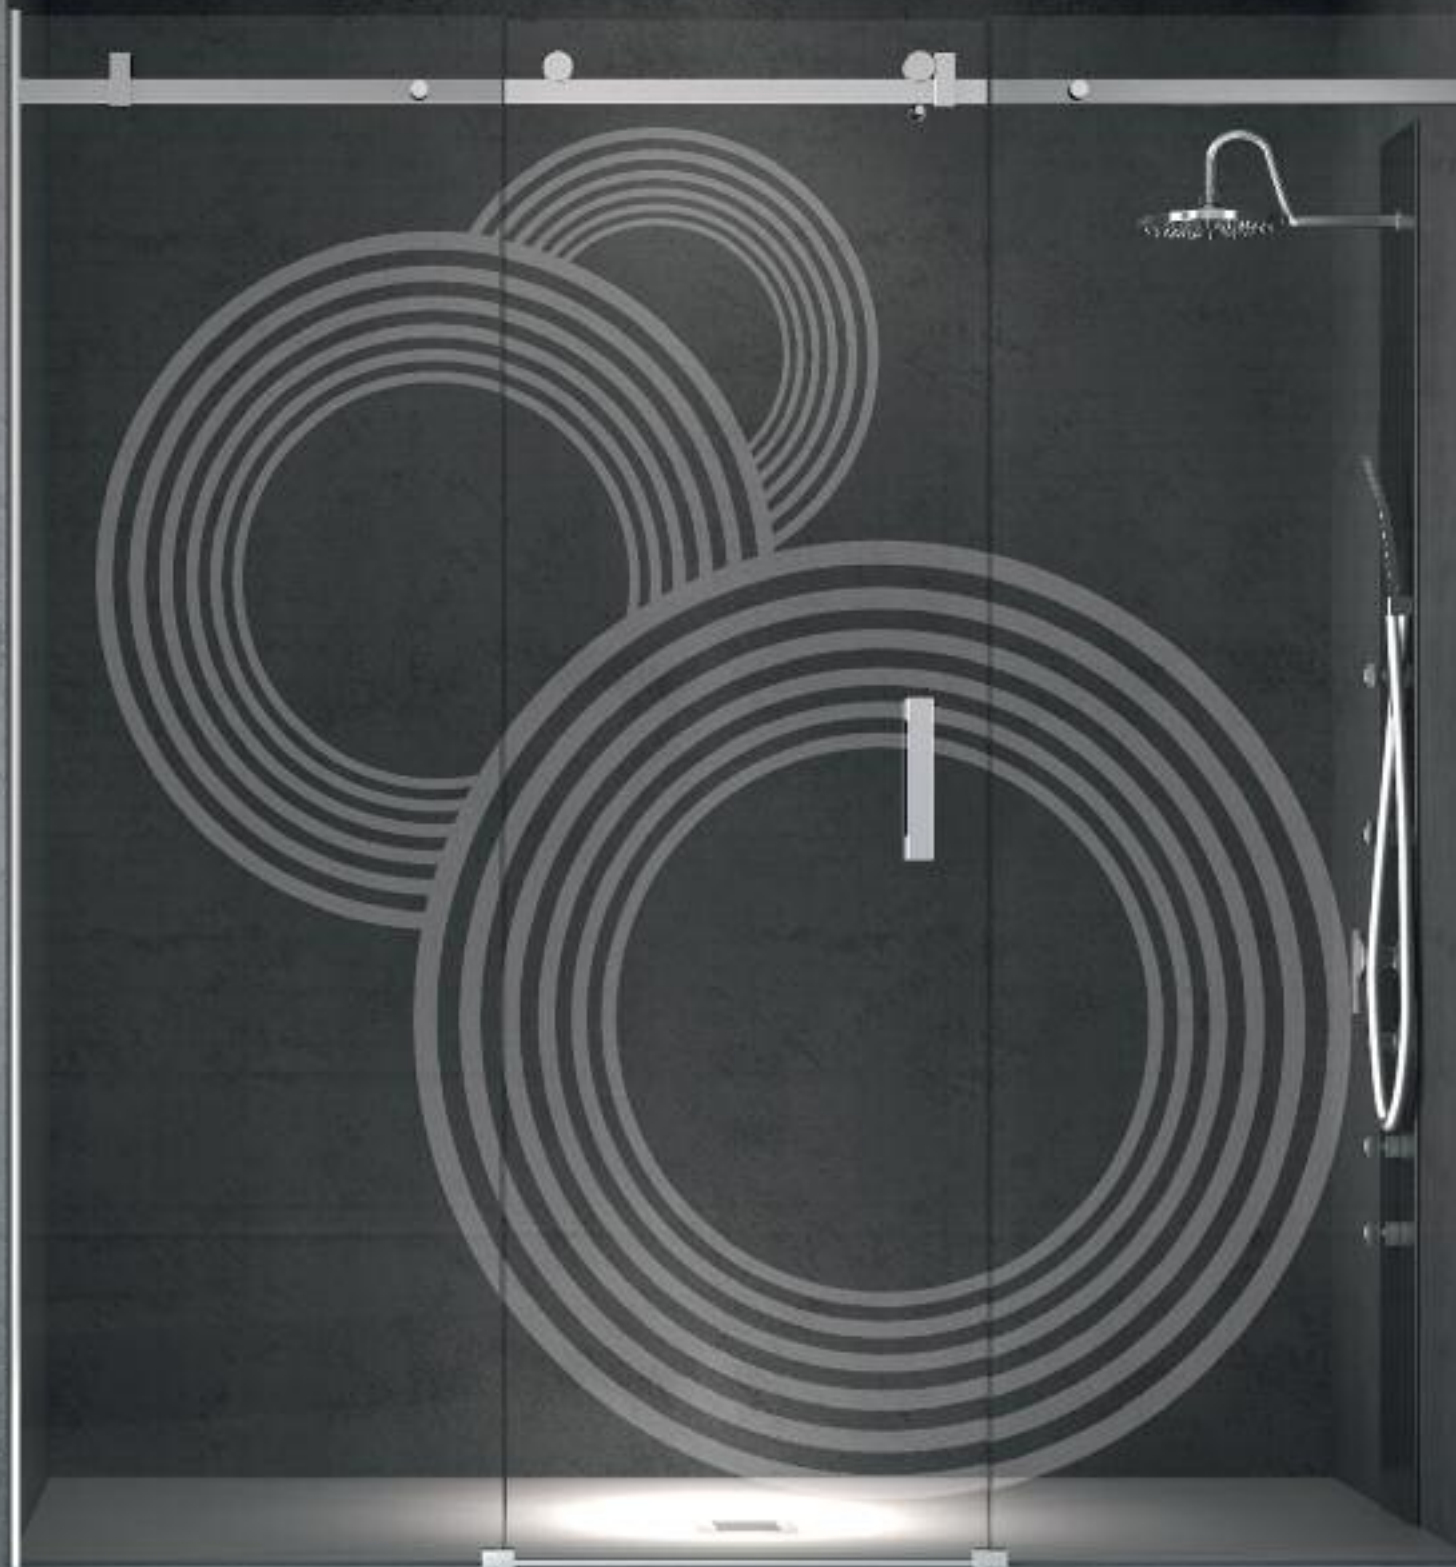

Modelo 603 frontal ducha

Ancho hasta en cm. Ancho até em cm.	Transparente Transparente	Mate/Carglass Mate/Carglass	Decorado Decorado	Azul, Gris humo y Master Carre Az, Ce e MC
120	710 €	773 €	800 €	817 €
140	735 €	798 €	825 €	860 €
160	755 €	822 €	849 €	902 €
180	779 €	846 €	873 €	944 €
200	808 €	871 €	898 €	987 €

Modelo 601 fijo lateral ducha

Ancho hasta en cm. Ancho até em cm.	Transparente Transparente	Mate/Carglass Mate/Carglass	Decorado Decorado	Azul, Gris humo y Master Carre Az, Ce e MC
35	274 €	289 €	304 €	348 €
50	288 €	303 €	318 €	362 €
70	307 €	322 €	337 €	381 €
90	338 €	353 €	368 €	412 €

Altura 192 cm. Características del Grupo en la página 38.
Ver los 72 vidrios decorados disponibles para este modelo en páginas 4 a 9.
Altura 192 cm. Características do Grupo na página 38.
Ver os 72 vidros decorados disponíveis deste modelo na páginas 4 a 9.