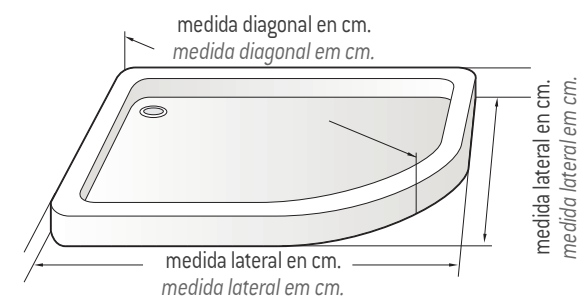

1. *Produto fabricado por medida em Espanha.*
   - *Divisória com sistema de correr, folha + fixo.*
   - *Altura standard em duche 192cm.*
   - *Altura standard em banheira 150cm.*
   - *Guia superior e inferior com rolamentos ocultos e reguláveis.*
   - *Reversível de acordo com decorações e posição.*
   - *Fechos magnéticos de borracha translúcida.*
   - *Possibilidade de pega ou puxador metálico de ambos os lados ao mesmo preço (especificar se pega ou puxador).*
   - *Sem caixilharia intermédia.*
   - *Cores de perfis disponíveis: branco, prateado e madeira de noqueira escura, semelhante ao wengue.*
   - *Acabamentos cromados.*
   - *Perfis de compensação laterais.*
   - *Vidros temperados de segurança de 6mm nas folhas e de 5mm nas partes fixas.*
   - *Vidros temperados de segurança.*
   - *Disponíveis em: Transparente, Mate, Carglass, Master Carre, Decorados, Azul e Cinzento-escuro.*
   - *72 vidros decorados diferentes para o grupo 900; ver páginas 12 a 17.*
   - *Novidade: decorações extensíveis em alguns modelos, ao mesmo preço; a apreciação visual poderá variar em função das dimensões dos vidros (ver exemplo na página 18).*
   - *Desenhos especiais de vidro decorado não presentes neste catálogo, logótipos de hotéis, nomes pessoais ou outros aumentam o PVP em 200€ (sob consulta).*
   - *A largura máxima recomendada por unidade de vidro é de 100cm.*
   - *O aumento por medida fora do catálogo em largura ou altura é de 25€ PVP por cada 10cm, até 20cm no máximo.*
   - *IVA não incluído.*
   - *Forneça as medidas sem descontar*
   - *Especificar se o prato é standard ou integrado no pavimento.*
   - *Para qualquer outra opção relativa ao grupo 900, faça-nos um desenho e envie-o por fax. Encontraremos a melhor solução para si.*
2. **A ter em consideração para o modelo 901**
3. *Altura única no modelo 901 de 192cm.*
   - *O modelo 901 está apenas disponível com pega.*
   - *Para o modelo 901 os vidros temperados de segurança são: transparentes, mate, decorados.*
   - *O modelo 901 é fabricado em curva Roca ou Valadares.*
   - *O aumento por medida fora do catálogo em largura conforme modelo é de 50€ sobre o preço de tarifa e está sempre sujeito a revisão pela fábrica.*
   - *8 decorações disponíveis para o modelo 901 à escolha: 343, 344, 345, 350, 353, 354, 355 e 360.*

Recomendaciones: Si no sabe la marca del plato, díganos la medida del plato más la diagonal, o haga una plantilla para calcular su curvatura o radio y envíela por correo ordinario.

Recomendações: Se não souber a marca do prato, diga-nos a medida do prato mais a diagonal, ou faça um modelo para calcular a sua curvatura ou raio e envie-o por correio postal.