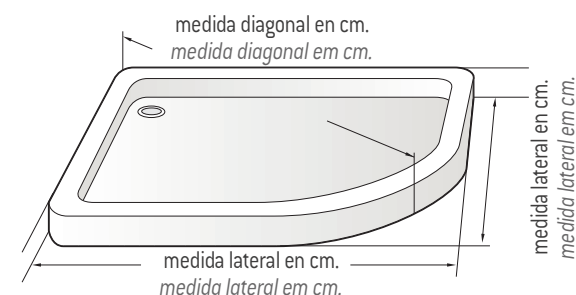

A ter em consideração para o modelo 1001

- *Altura única no modelo 1001 de 185 cm para vidro, possibilidade de executar alturas inferiores para acrílico.*
- *O modelo 1001 está apenas disponível com o acrílico Gotas de cristal.*
- *Para o modelo 1001 os vidros temperados de segurança são: Transparentes, Mate e Decorados.*
- *O modelo 1001 é fabricado em curva Roca ou Valadares.*
- *O aumento por medida fora do catálogo em largura conforme modelo 1001 é de 40 € sobre o preço de tarifa e está sempre sujeito a revisão pela fábrica.*
- *8 decorações disponíveis para o modelo 1001 à escolha: 343, 344, 345, 350, 353, 354, 355 e 360.*

Recomendaciones: Si no sabe la marca del plato, díganos la medida del plato más la diagonal, o haga una plantilla para calcular su curvatura o radio y envíela por correo ordinario.

Recomendações: Se não souber a marca do prato, diga-nos a medida do prato mais a diagonal, ou faça um modelo para calcular a sua curvatura ou raio e envie-o por correio postal.